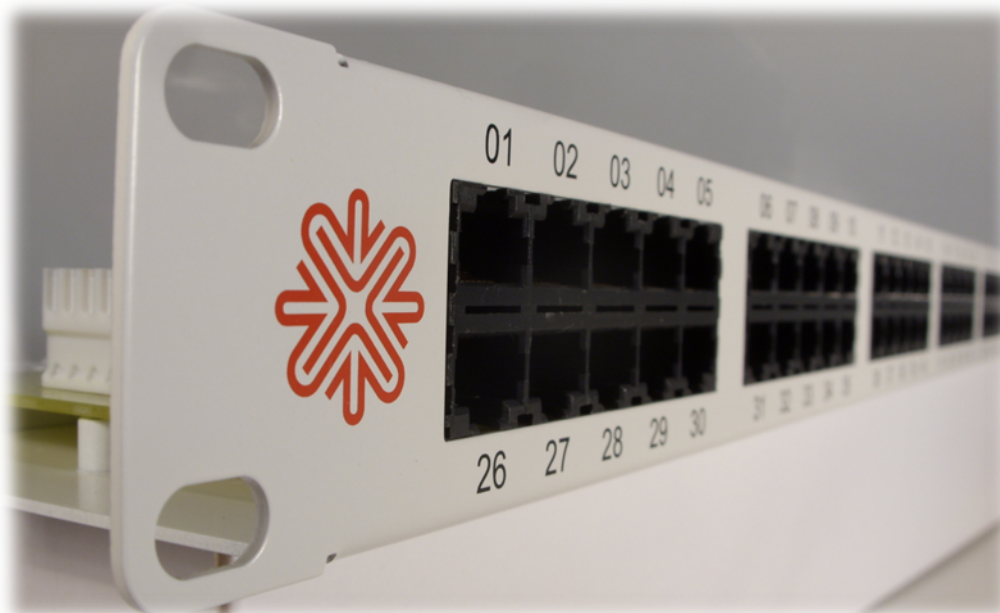

ITplus® Voicepanel Cat. 3

1 HE, UTP, 25 oder 50xRJ45/u, 8(4), LSA

Mit der ITplus® Voicepanel Serie mit 25 oder 50 Ports bietet ELBRO eine wirtschaftliche Lösung bei höchster Leistungsfähigkeit für die Telekommunikations-verkabelung. Bei einer Bauhöhe von einer Höheneinheit für bis zu 50 Ports pro Panel lässt sich die Kapazität im Rack deutlich erhöhen.

- Voicepanel Cat. 3 für Telefonieanwendungen.
- 19" – 1.0 HE – Rahmen aus pulverbeschichtetem Stahlblech, grau bzw. weiss.
- Durchnummerierte (1 bis 25 bzw. 50) ungeschirmte Anschlussbuchsen RJ45 8/4.
- Optionaler Erdungsabgriff durch werkzeuglose Schraube am Gehäuse.
- Anschluss von Leiterpaaren mit AWG 22-26 an LSA-Schneidklemmen.
- Beschaltung nach ISO/IEC11801/EN 50173-1.
- Montage auf einer Höheneinheit im 19" Schaltschrank.
- Zugentlastung der Kabel durch handelsübliche Kabelbinder.
- Lieferung einschliesslich Kabelbindern.