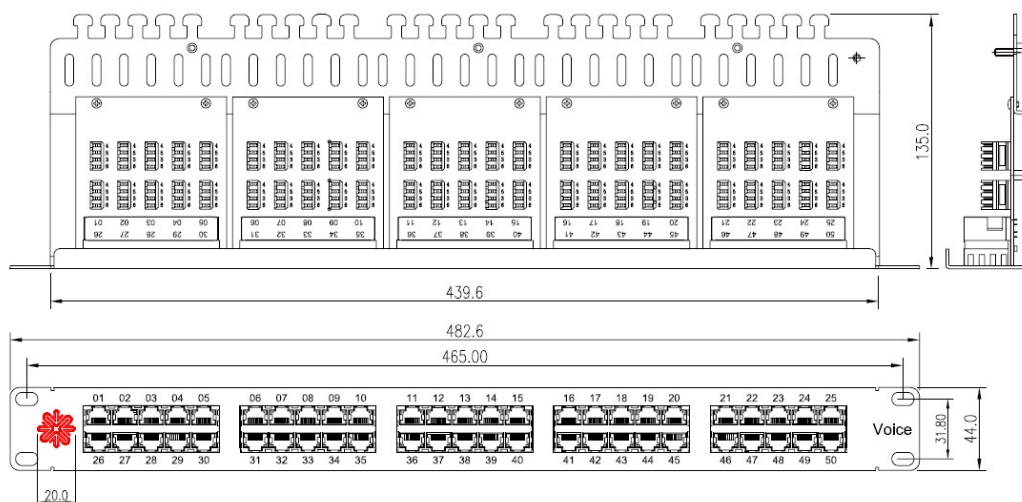

ITplus® Voicepanel Cat. 3

1 HE, UTP, 25 oder 50xRJ45/u, 8(4), LSA

Mit der ITplus® Voicepanel Serie mit 25 oder 50 Ports bietet ELBRO eine wirtschaftliche Lösung bei höchster Leistungsfähigkeit für die Telekommunikations-verkabelung. Bei einer Bauhöhe von einer Höheneinheit für bis zu 50 Ports pro Panel lässt sich die Kapazität im Rack deutlich erhöhen.

- Voicepanel Cat. 3 für Telefonieanwendungen.
- 19" – 1.0 HE – Rahmen aus pulverbeschichtetem Stahlblech, grau bzw. weiss.
- Durchnummerierte (1 bis 25 bzw. 50) ungeschirmte Anschlussbuchsen RJ45 8/4.
- Optionaler Erdungsabgriff durch werkzeuglose Schraube am Gehäuse.
- Anschluss von Leiterpaaren mit AWG 22-26 an LSA-Schneidklemmen.
- Beschaltung nach ISO/IEC11801/EN 50173-1.
- Montage auf einer Höheneinheit im 19" Schaltschrank.
- Zugentlastung der Kabel durch handelsübliche Kabelbinder.
- Lieferung einschliesslich Kabelbindern.

ELBRO-No	E-No	Bezeichnung
UTP-70 625-GR	966 730 388	ITplus® Voicepanel Cat. 3, 25xRJ45/u, LSA
UTP-70 650-WS	966 730 478	ITplus® Voicepanel Cat. 3, 50xRJ45/u, LSA